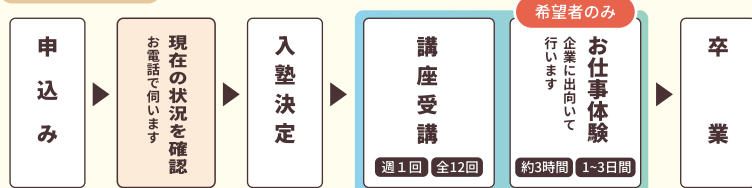

## お仕事体験 (最大3日間)

ご希望により1日1企業、最大3日間で3企業の  
いろいろなお仕事を体験できます。

女性の再就職に理解があり、  
講座会場に近い企業に出向いて行きます。

(託児もご利用いただけます。)

※体験先企業は選べませんのでご了承ください。

## 受講の流れ